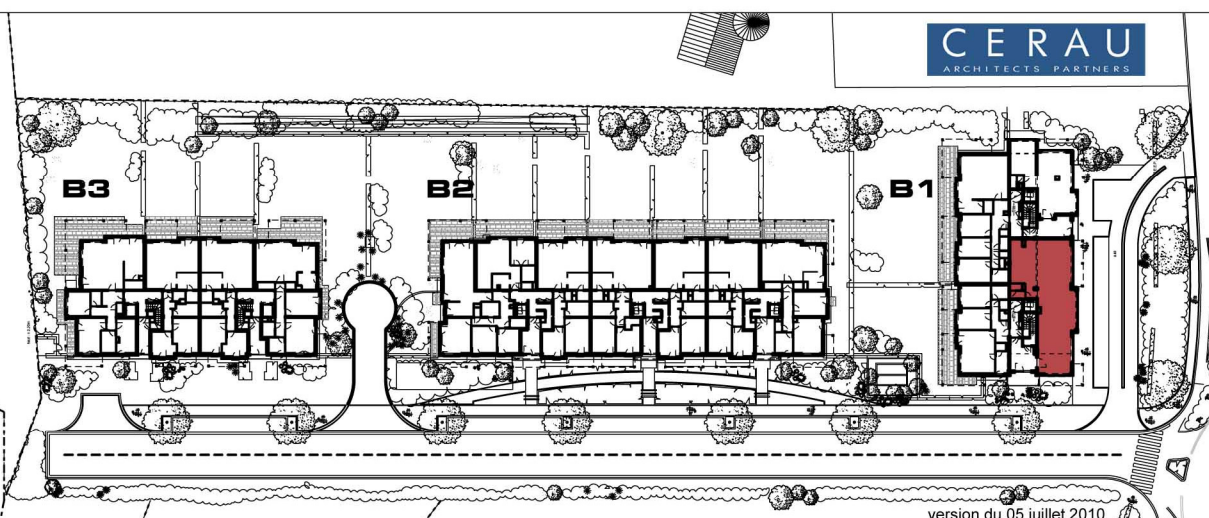

LES JARDINS DE WELLINGTON

Rond point de la Souveraine, chaussée Bara 212 à Braine l'Alleud

B01

étage

R+ 0

espace de travail 1
espace de travail 2
sanitaires

63,89 m²
51,67 m²
4,39 m²

Total s. brute

119,95 m²

CERAU
ARCHITECTS PARTNERS

version du 05 juillet 2010