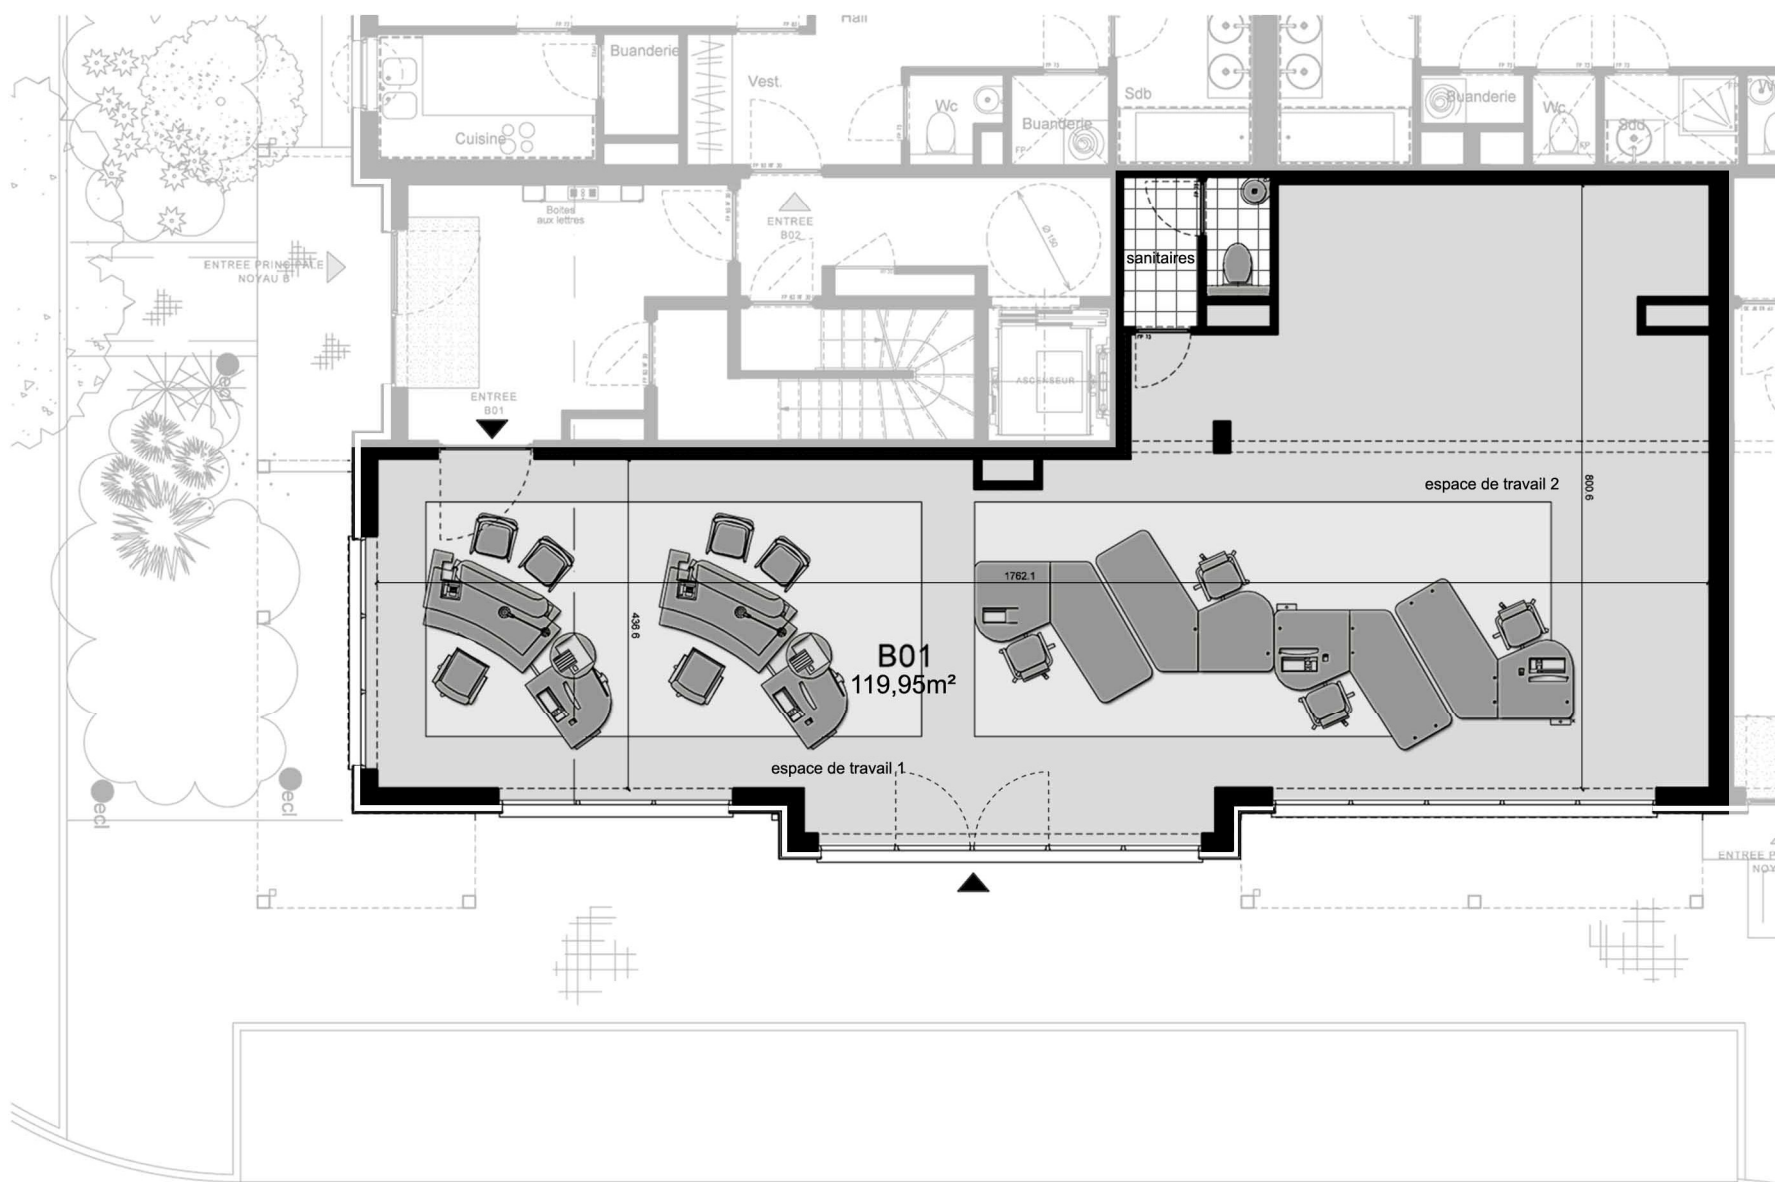

LES JARDINS DE WELLINGTON

Rond point de la Souveraine, chaussée Bara 212 à Braine l'Alleud

B01

étage

R+ 0

espace de travail 1
espace de travail 2
sanitaires

63,89 m²
51,67 m²
4,39 m²

Total s. brute

119,95 m²

CERAU
ARCHITECTS PARTNERS

version du 05 juillet 2010