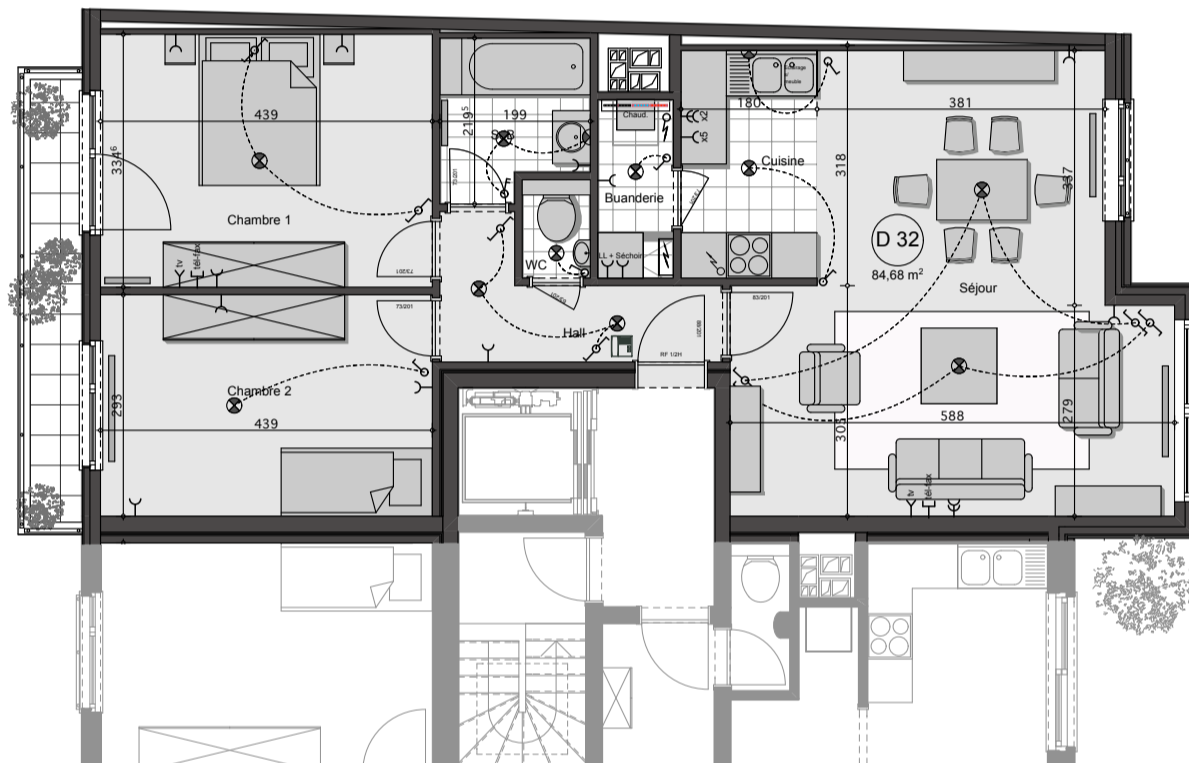

RÉSIDENCE RIVIERA

Quai Godefroid Kurth et rue Dos Fanchon à Liège

21/06/2011

D 32

Etage

2 Chambres

Rez +3

Entrée - dégagement	5,38 m ²
Séjour	33,21 m ²
Cuisine	6,54 m ²
Buanderie	3,48 m ²
Chambre 1	17,57 m ²
Chambre 2	14,79 m ²
Salle de bains	4,73 m ²
WC	1,65 m ²

Total s. brute

87,35 m²

Terrasse chambre	4,04 m ²
------------------	---------------------

NJDA

architecture